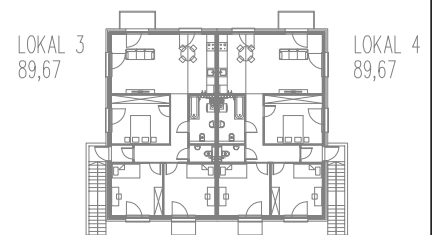

LOKAL 1

88,80 m²

01	WIATROLAP	4,12
02	KORYTARZ	8,72
03	GARDEROBA	4,12
04	WC	2,19
05	ŁAZIENKA	6,02
06	KUCHNIA	7,98
07	SALON	22,45
08	SYPIALNIA	14,03
09	SYPIALNIA	10,04
10	GABINET	9,13
11	TARAS	11,96

SKALA 1:100