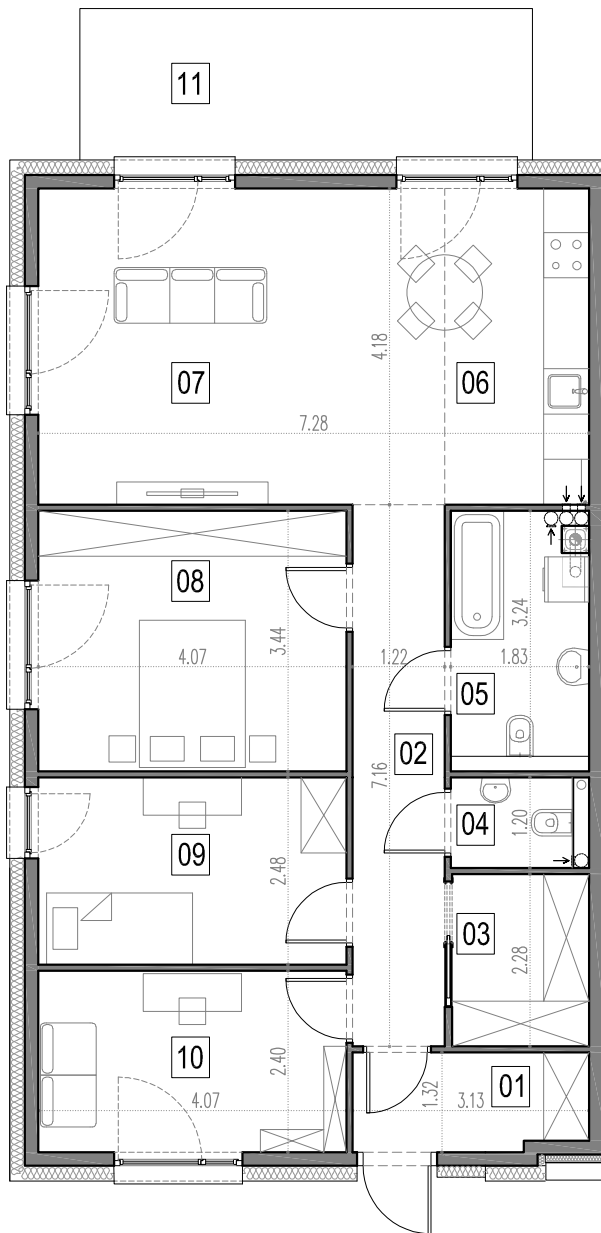

LOKAL 1

88,80 m²

01	WIATROLAP	4,12
02	KORYTARZ	8,72
03	GARDEROBA	4,12
04	WC	2,19
05	ŁAZIENKA	6,02
06	KUCHNIA	7,98
07	SALON	22,45
08	SYPIALNIA	14,03
09	SYPIALNIA	10,04
10	GABINET	9,13
11	TARAS	11,96

SKALA 1:100

PIĘTRO

PARTER