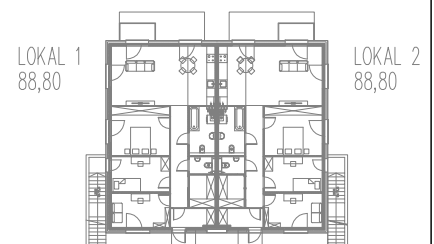

LOKAL 1

88,80 m²

01	WIATROLAP	4,12
02	KORYTARZ	8,72
03	GARDEROBA	4,12
04	WC	2,19
05	ŁAZIENKA	6,02
06	KUCHNIA	7,98
07	SALON	22,45
08	SYPIALNIA	14,03
09	SYPIALNIA	10,04
10	GABINET	9,13
11	TARAS	11,96

SKALA 1:100

PIĘTRO

PARTER